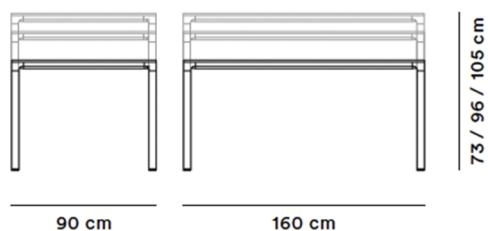

Drawing

Colours

BORDPLADER

Sort linoleum

STEL FINISH

Sortlakeret aluminium

Fredericia

1 9 1 1