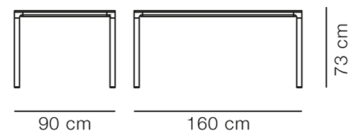

Colours

BORDPLADER

Sort linoleum

STEL FINISH

Sortlakeret aluminium

Fredericia