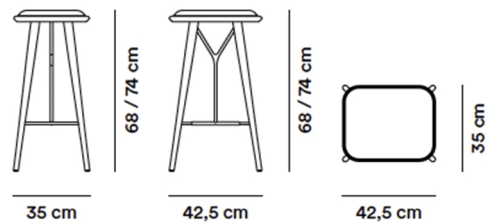

Colours

TRÆSORTER

Eg lak, FSC Mix
70%

Røget eg
bejdsset lak,
FSC Mix 70%

Sortlakeret,
FSC Mix 70%

Fredericia