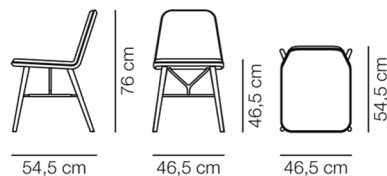

Colours

TRÆSORTER

Polstring i henhold til gældende prislister.

Fredericia