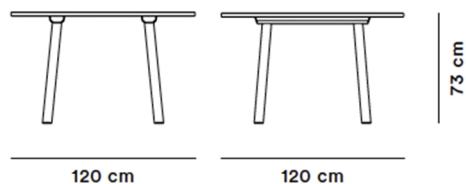

Colours

TRÆSORTER

Eg lys olie

Eg røget olieret

Eg sæbe

Fredericia

1 9 1 1