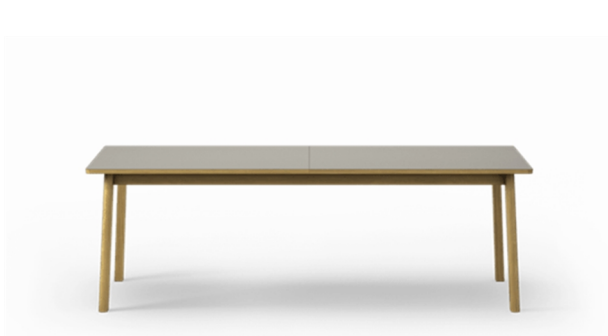

Product Sheet

Ana

By Arde, 2018

Model	6490 - Ana spisebord
Om	Ana er et bord med butterfly-udtræk, der forener tidløst design, solidt håndværk og fleksibel funktionalitet; hvilket gør bordet til det perfekte valg til en lang række anvendelsesmuligheder – lige fra den store familiemiddag til forretningsmøder.
Produktgruppe	Borde
Measurements	L: 220 / 320 cm, B: 95 cm, H: 73 cm
Vægt	75 kg
Test	EN 15372:2016
Garanti	Fredericia Furniture A/S yder 5 års garanti på fabrikationsfejl på konstruktion og materialer. Slid og skader på betræk, overfladebehandling, uhensigtsmæssig brug og lignende omfattes ikke af garantien.
Download	Download images, architect files at our partner portal on www.fredericia.com

Drawing

Colours

BORDPLADER

STEL FINISH

Fredericia

1 9 1 1