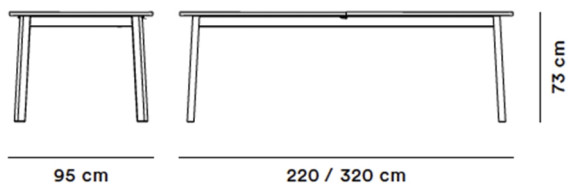

Product Sheet

Ana

By Arde, 2018

Model	6490 - Ana spisebord
Om	Ana er et bord med butterfly-udtræk, der forener tidløst design, solidt håndværk og fleksibel funktionalitet; hvilket gør bordet til det perfekte valg til en lang række anvendelsesmuligheder – lige fra den store familiemiddag til forretningsmøder.
Produktgruppe	Borde
Measurements	L: 220 / 320 cm, B: 95 cm, H: 73 cm
Vægt	75 kg
Test	EN 15372:2016
Garanti	Fredericia Furniture A/S yder 5 års garanti på fabrikationsfejl på konstruktion og materialer. Slid og skader på betræk, overfladebehandling, uhensigtsmæssig brug og lignende omfattes ikke af garantien.
Download	Download images, architect files at our partner portal on www.fredericia.com

Drawing

Colours

BORDPLADER

STEL FINISH

Fredericia

1 9 1 1