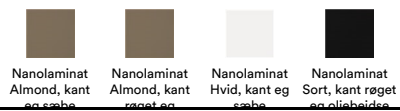

Colours

BORDPLADER

STEL FINISH

Fredericia

1 9 1 1