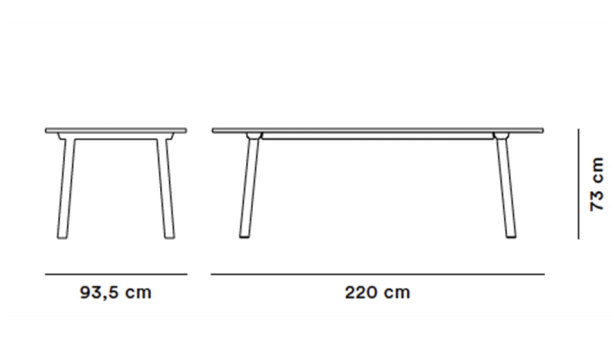

Drawing

Colours

TRÆSORTER

Eg lys olie

Eg røget olieret

Eg sæbe

Fredericia

1 9 1 1