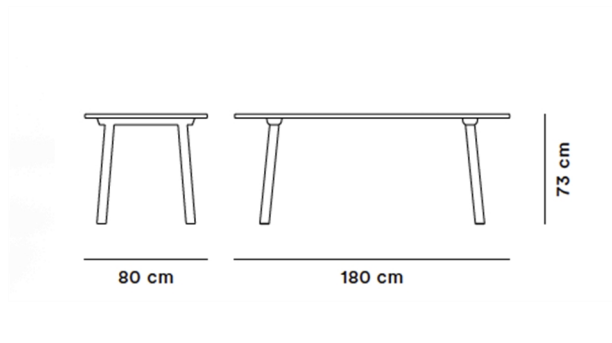

Drawing

Colours

TRÆSORTER

Eg klar olie

Eg røget olieret

Eg sæbe

Fredericia

1 9 1 1