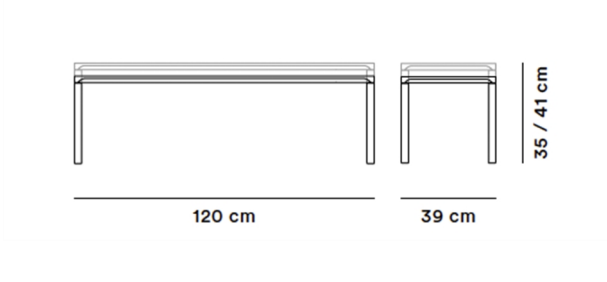

Drawing

Colours

TRÆSORTER

Fredericia

1 9 1 1