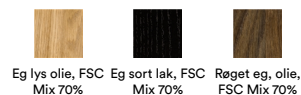

Colours

TRÆSORTER