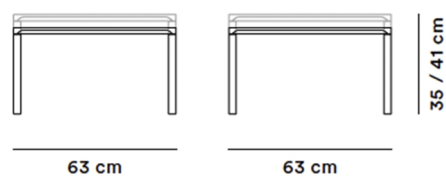

Colours

TRÆSORTER

Fredericia

1 9 1 1