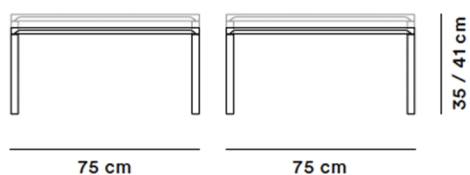

Colours

TRÆSORTER

Eg lys olie, FSC
Mix 70%

Eg sort lak, FSC
Mix 70%

Røget eg, olie,
FSC Mix 70%

Fredericia

1 9 1 1