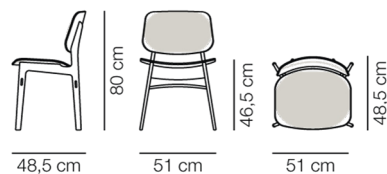

Colours

TRÆSORTER

Eg klar olie,
FSC Mix 70%

Eg lak, FSC Mix
70%

Eg sort lak, FSC
Mix 70%

Valnød lak

Polstring i henhold til gældende prislister.

Fredericia