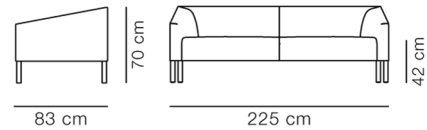

Colours

STEL FINISH

Sort

Fredericia